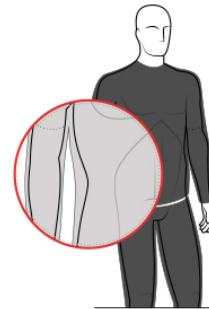

Cechy produktu:

- dostosowuje się do anatomicznej budowy ciała
- wykonana z oddychającego materiału Water Dry Platinum 4-way stretch fabric: wodoodporna 10.000 mm/ca, oddychająca 10.000 g/m2/24h
- 100% Poliester
- tylne otwory wentylacyjne z siatki z wodoszczelną kłapką
- osłonięta szyja zapewnia lepszy komfort jazdy
- tylne zamki zapewniające łatwy dostęp do kieszeni i otworów wentylacyjnych
- zamek błyskawiczny z blokadą
- elementy odblaskowe

PRZEWODNIK

PRZYLEGAJĄCY

Strój który perfekcyjnie przylega do ciała.

WASKI

Strój z anatomicznymi liniami.

LUŻNY

Luźniejsze części garderoby.

MIARA MIĘDZYNARODOWA

MĘSKI ROZMIAR (CM)	S	M	L	XL	XXL	XXXL
KLATKA	92	96	100	106	112	116
TALIA	79	83	87	93	99	103
BIODRA	94	98	102	108	114	118
NOGA	19,5	81	83	85	87	88,5

DAMSKI ROZMIAR (CM)	XS	S	M	L	XL	XXL
KLATKA	81	85	89	95	99	103
TALIA	63	67	71	77	81	87
BIODRA	88	92	96	102	106	112
NOGA	74,5	76	77,5	80	81,5	84