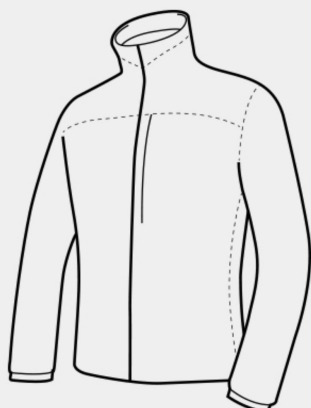

KURTKA

MĘSKI ROZMIAR	S	M	L	XL	XXL	3XL	4XL
EU	46	48	50	52	54 / 56	58	60
USA	36	38	40	42	44 / 46	48	50

DAMSKI ROZMIAR	XS	S	M	L	XL	XXL
EU	40	42	44	46	48	50
USA	4	6	8	10	12	14