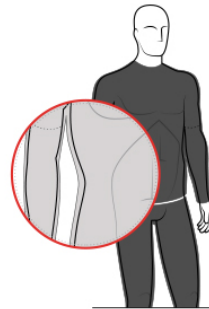

Cechy produktu:

- dostosowuje się do anatomicznej budowy ciała
- wykonana z oddychającego materiału Water Dry Platinum 4-way stretch fabric: wodoodporna 10.000 mm/ca, oddychająca 10.000 g/m2/24h
- 100% Poliester
- tylne otwory wentylacyjne z siatki z wodoszczelną kłapką
- osłonięta szyja zapewnia lepszy komfort jazdy
- tylne zamki zapewniające łatwy dostęp do kieszeni i otworów wentylacyjnych
- zamek błyskawiczny z blokadą
- elementy odblaskowe

PRZEWODNIK

PRZYLEGAJĄCY

Strój który perfekcyjnie przylega do ciała.

WASKI

Strój z anatomicznymi liniami.

LUŻNY

Luźniejsze części garderoby.

MIARA MIĘDZYNARODOWA

MĘSKI ROZMIAR (CM)	S	M	L	XL	XXL	XXXL
KLATKA	92	96	100	106	112	116
TALIA	79	83	87	93	99	103
BIODRA	94	98	102	108	114	118
NOGA	19,5	81	83	85	87	88,5

DAMSKI ROZMIAR (CM)	XS	S	M	L	XL	XXL
KLATKA	81	85	89	95	99	103
TALIA	63	67	71	77	81	87
BIODRA	88	92	96	102	106	112
NOGA	74,5	76	77,5	80	81,5	84