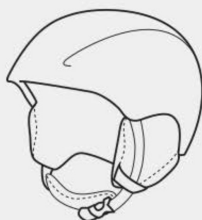

KASKI NARCIARSKIE

ROZMIAR	XS / M	S	S / M	M	L	L / XL	XL		
EU (CM)	53 / 54	54 / 56	54 / 58	55 / 56	56 / 58	57 / 58	59 / 60	60 / 62	61