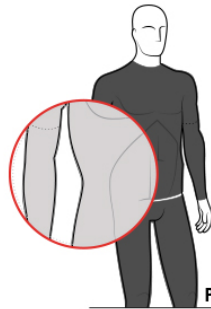

Cechy produktu:

- dostosowuje się do anatomicznej budowy ciała
- wykonana z oddychającego materiału Water Dry Platinum 4-way stretch fabric: wodoodporna 10.000 mm/ca, oddychająca 10.000 g/m2/24h
- 100% Poliester
- tylne otwory wentylacyjne z siatki z wodoszczelną kłapką
- osłonięta szyja zapewnia lepszy komfort jazdy
- tylne zamki zapewniające łatwy dostęp do kieszeni i otworów wentylacyjnych
- zamek błyskawiczny z blokadą
- elementy odblaskowe

PRZEWODNIK

PRZYLEGAJĄCY

Strój który perfekcyjnie przylega do ciała.

WASKI

Strój z anatomicznymi liniami.

LUŻNY

Luźniejsze części garderoby.

MIARA MIĘDZYNARODOWA

MĘSKI ROZMIAR (CM)	S	M	L	XL	XXL	XXXL
KLATKA	92	96	100	106	112	116
TALIA	79	83	87	93	99	103
BIODRA	94	98	102	108	114	118
NOGA	19,5	81	83	85	87	88,5

DAMSKI ROZMIAR (CM)	XS	S	M	L	XL	XXL
KLATKA	81	85	89	95	99	103
TALIA	63	67	71	77	81	87
BIODRA	88	92	96	102	106	112
NOGA	74,5	76	77,5	80	81,5	84