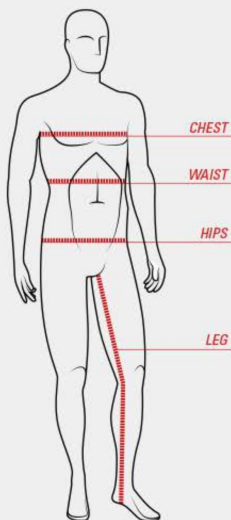

Cechy produktu:

- dostosowuje się do anatomicznej budowy ciała
- wykonana z oddychającego materiału Water Dry Platinum 4-way stretch fabric: wodoodporna 10.000 mm/ca, oddychająca 10.000 g/m2/24h
- 100% Poliester
- tylne otwory wentylacyjne z siatki z wodoszczelną kłapką
- osłonięta szyja zapewnia lepszy komfort jazdy
- tylne zamki zapewniające łatwy dostęp do kieszeni i otworów wentylacyjnych
- zamek błyskawiczny z blokadą
- elementy odblaskowe

PRZEWODNIK

PRZYLEGAJĄCY

Strój który perfekcyjnie przylega do ciała.

WASKI

Strój z anatomicznymi liniami.

LUŻNY

Luźniejsze części garderoby.

MIARA MIĘDZYNARODOWA

MĘSKI ROZMIAR (CM)	S	M	L	XL	XXL	XXXL
KLATKA	92	96	100	106	112	116
TALIA	79	83	87	93	99	103
BIODRA	94	98	102	108	114	118
NOGA	19,5	81	83	85	87	88,5

DAMSKI ROZMIAR (CM)	XS	S	M	L	XL	XXL
KLATKA	81	85	89	95	99	103
TALIA	63	67	71	77	81	87
BIODRA	88	92	96	102	106	112
NOGA	74,5	76	77,5	80	81,5	84

KURTKA

MĘSKI ROZMIAR	S	M	L	XL	XXL	3XL	4XL
EU	46	48	50	52	54 / 56	58	60
USA	36	38	40	42	44 / 46	48	50

DAMSKI ROZMIAR	XS	S	M	L	XL	XXL
EU	40	42	44	46	48	50
USA	4	6	8	10	12	14

SPODNIE

MĘSKI ROZMIAR	S	M	L	XL	XXL	3XL	4XL
EU	46	48	50	52	54 / 56	58	60
USA	28	30	32	34	36 / 38	40	42