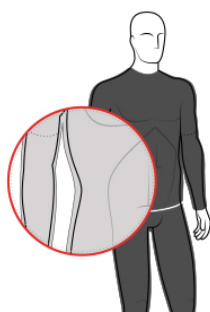

PRZYLEGAJĄCY

WASKI

Strój z anatomicznymi liniami.