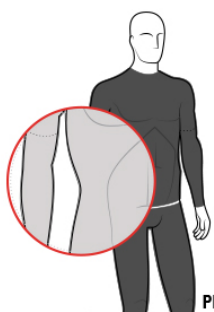

PRZEWODNIK

PRZYLEGAJĄCY

Strój który perfekcyjnie przylega do ciała.