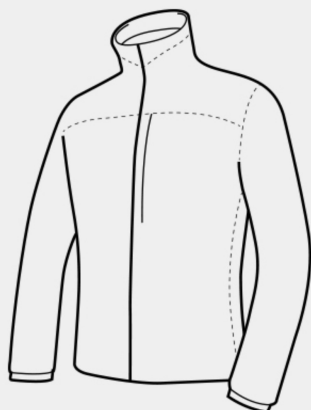

KURTKA

MĘSKI ROZMIAR	S	M	L	XL	XXL	3XL	4XL
EU	46	48	50	52	54 / 56	58	60
USA	36	38	40	42	44 / 46	48	50

DAMSKI ROZMIAR	XS	S	M	L	XL	XXL
EU	40	42	44	46	48	50
USA	4	6	8	10	12	14