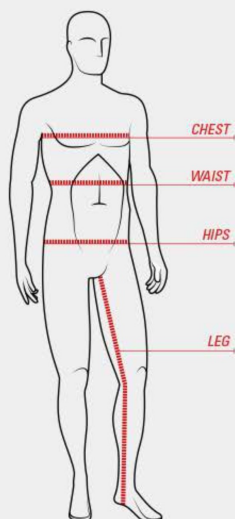

### Tabela rozmiarów

## PRZEWODNIK

**PRZYLEGAJĄCY**

*Strój który perfekcyjnie przylega do ciała.*

**WASKI**

*Strój z anatomicznymi liniami.*

**LUŻNY**

*Luźniejsze części garderoby.*

## MIARA MIĘDZYNARODOWA

MĘSKI ROZMIAR (CM)	S	M	L	XL	XXL	XXXL
KLATKA	92	96	100	106	112	116
TALIA	79	83	87	93	99	103
BIODRA	94	98	102	108	114	118
NOGA	19,5	81	83	85	87	88,5

DAMSKI ROZMIAR (CM)	XS	S	M	L	XL	XXL
KLATKA	81	85	89	95	99	103
TALIA	63	67	71	77	81	87
BIODRA	88	92	96	102	106	112
NOGA	74,5	76	77,5	80	81,5	84

## KURTKA

MĘSKI ROZMIAR	S	M	L	XL	XXL	3XL	4XL
EU	46	48	50	52	54 / 56	58	60
USA	36	38	40	42	44 / 46	48	50

DAMSKI ROZMIAR	XS	S	M	L	XL	XXL
EU	40	42	44	46	48	50
USA	4	6	8	10	12	14