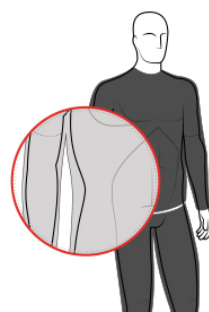

### Tabela rozmiarów

## PRZEWODNIK

**PRZYLEGAJĄCY**

*Strój który perfekcyjnie przylega do ciała.*

**WASKI**

*Strój z anatomicznymi liniami.*

**LUŻNY**

*Luźniejsze części garderoby.*

## MIARA MIĘDZYNARODOWA

MĘSKI ROZMIAR (CM)	S	M	L	XL	XXL	XXXL
KLATKA	92	96	100	106	112	116
TALIA	79	83	87	93	99	103
BIODRA	94	98	102	108	114	118
NOGA	19,5	81	83	85	87	88,5

DAMSKI ROZMIAR (CM)	XS	S	M	L	XL	XXL
KLATKA	81	85	89	95	99	103
TALIA	63	67	71	77	81	87
BIODRA	88	92	96	102	106	112
NOGA	74,5	76	77,5	80	81,5	84