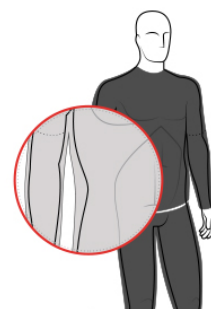

## Tabela rozmiarów

### PRZEWODNIK

**PRZYLEGAJĄCY**

*Strój który perfekcyjnie przylega do ciała.*

**WASKI**

*Strój z anatomicznymi liniami.*

**LUŻNY**

*Luźniejsze części garderoby.*

### MIARA MIĘDZYNARODOWA

MĘSKI ROZMIAR (CM)	S	M	L	XL	XXL	XXXL
KLATKA	92	96	100	106	112	116
TALIA	79	83	87	93	99	103
BIODRA	94	98	102	108	114	118
NOGA	19,5	81	83	85	87	88,5

DAMSKI ROZMIAR (CM)	XS	S	M	L	XL	XXL
KLATKA	81	85	89	95	99	103
TALIA	63	67	71	77	81	87
BIODRA	88	92	96	102	106	112
NOGA	74,5	76	77,5	80	81,5	84