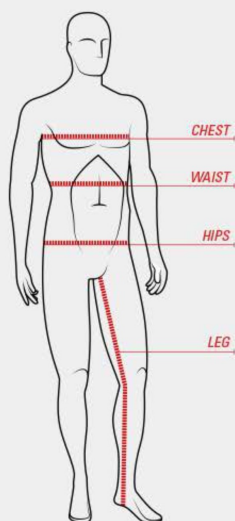

## Tabela rozmiarów

### PRZEWODNIK

**PRZYLEGAJĄCY**

*Strój który perfekcyjnie przylega do ciała.*

**WASKI**

*Strój z anatomicznymi liniami.*

**LUŻNY**

*Luźniejsze części garderoby.*

### MIARA MIĘDZYNARODOWA

MĘSKI ROZMIAR (CM)	S	M	L	XL	XXL	XXXL
KLATKA	92	96	100	106	112	116
TALIA	79	83	87	93	99	103
BIODRA	94	98	102	108	114	118
NOGA	19,5	81	83	85	87	88,5

DAMSKI ROZMIAR (CM)	XS	S	M	L	XL	XXL
KLATKA	81	85	89	95	99	103
TALIA	63	67	71	77	81	87
BIODRA	88	92	96	102	106	112
NOGA	74,5	76	77,5	80	81,5	84

### KURTKA

MĘSKI ROZMIAR	S	M	L	XL	XXL	3XL	4XL
EU	46	48	50	52	54 / 56	58	60
USA	36	38	40	42	44 / 46	48	50

DAMSKI ROZMIAR	XS	S	M	L	XL	XXL
EU	40	42	44	46	48	50
USA	4	6	8	10	12	14