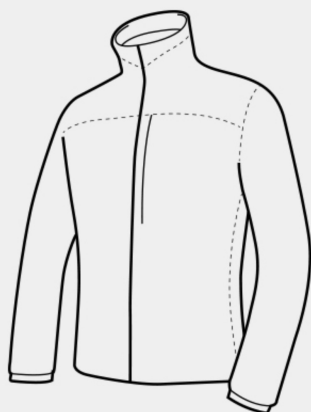

KURTKA

MĘSKI ROZMIAR	S	M	L	XL	XXL	3XL	4XL
EU	46	48	50	52	54 / 56	58	60
USA	36	38	40	42	44 / 46	48	50

DAMSKI ROZMIAR	XS	S	M	L	XL	XXL
EU	40	42	44	46	48	50
USA	4	6	8	10	12	14